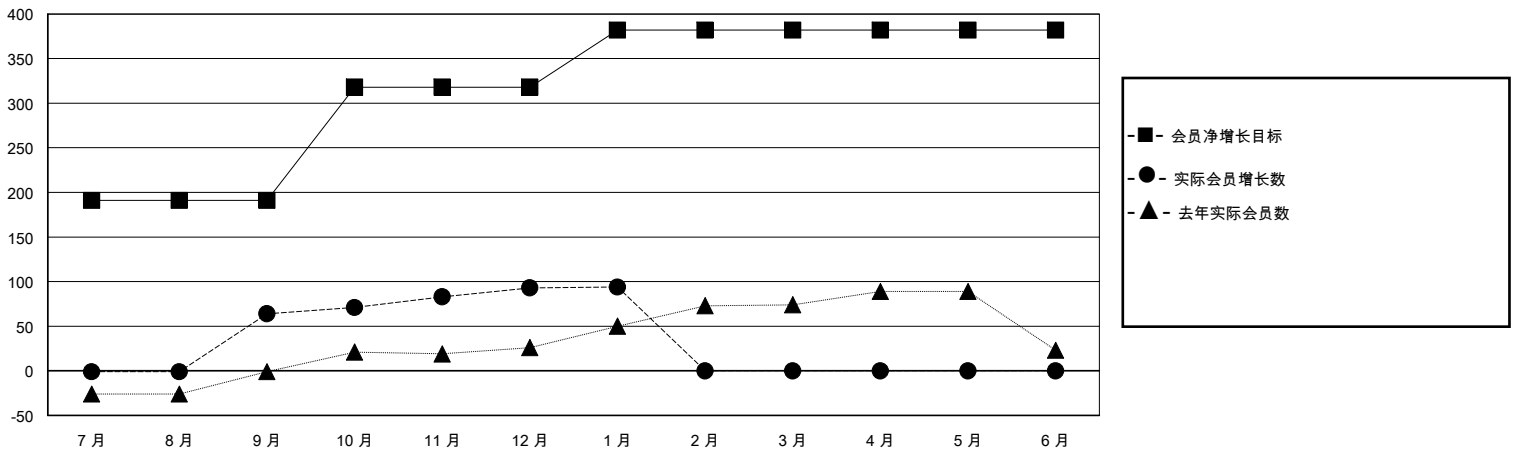

MONTHLY MEMBERSHIP PROGRESS REPORT

District 394

Results as of: 1/31/2024

GMT:

地点 CHINA

GMT宪章区

分会			
成果 2023-2024			
季	新分会目标	新会	会员流失的分会
7月/8月/9月	5	0	0
10月/11月/12月	0	0	0
1月/2月/3月	1	0	0
4月/5月/6月	0	0	0

位会员@每位须缴			
成果 2023-2024			
季	会员净增长目标	实际会员增长数	实际退会会员 (包括转会)
7月/8月/9月	191	70	4
10月/11月/12月	127	38	7
1月/2月/3月	64	3	1
4月/5月/6月	0	0	0

目标与实际新会累积

目标和实际会员累积

已取消的分会: 0	22 CLUBS OF 30 增添1位或以上的新会员	性别分布 男 388 (67.60%) 女 186 (32.40%)
放弃的会员 过世 0 分会已取消 0 其他 12 总计 12	点击这里取得累计会员数据	总计家庭单位会员数 50 支付减半会费的家庭会员 26