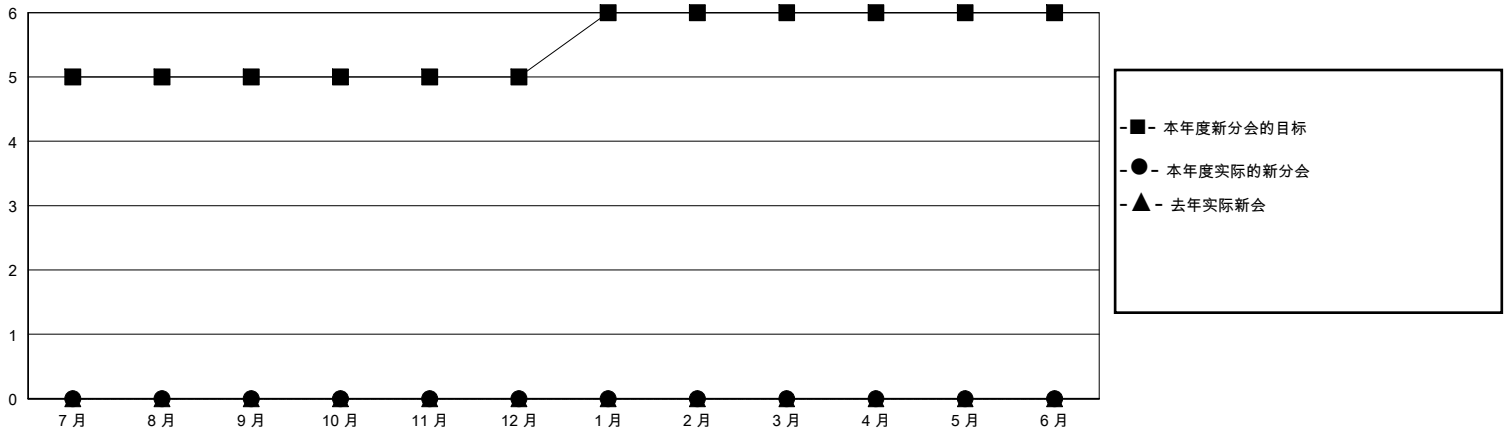

MONTHLY MEMBERSHIP PROGRESS REPORT

District 394

Results as of: 1/31/2024

GMT:

地点 CHINA

GMT宪章区

分会			
成果 2023-2024			
季	新分会目标	新会	会员流失的分会
7月/8月/9月	5	0	0
10月/11月/12月	0	0	0
1月/2月/3月	1	0	0
4月/5月/6月	0	0	0

位会员@每位须缴			
成果 2023-2024			
季	会员净增长目标	实际会员增长数	实际退会会员 (包括转会)
7月/8月/9月	191	70	4
10月/11月/12月	127	38	7
1月/2月/3月	64	3	1
4月/5月/6月	0	0	0

目标与实际新会累积

目标和实际会员累积

已取消的分会: 0	22 CLUBS OF 30 增添1位或以上的新会员	性别分布 男 388 (67.60%) 女 186 (32.40%)
放弃的会员 过世 0 分会已取消 0 其他 12 总计 12	点击这里取得累计会员数据	总计家庭单位会员数 50 支付减半会费的家庭会员 26